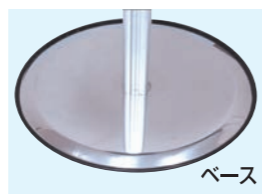

## スマートテーブル

コンパクトな消毒液用スタンド  
店舗前や商業施設の入り口に最適

30cmのスペースがあればスッキリ設置  
光沢のあるブラックアクリル天板は、  
高級感がありエレベーターホールに最適

天板

ベース

ベース内側にオプションで  
重りも仕込めます。  
(別途加工につきお問合せください。)

天板と脚部ベースの大きさは同じ300mmです。  
高さは2サイズよりお選び頂けます。(別注にて高さ違いも可能です。)  
収納時はコンパクトな三分割