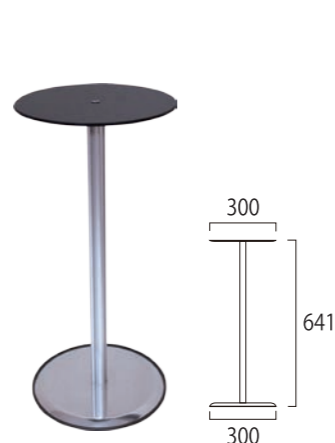

## スマートテーブル

コンパクトな消毒液用スタンド  
店舗前や商業施設の入り口に最適

30cmのスペースがあればスッキリ設置  
光沢のあるブラックアクリル天板は、  
高級感がありエレベーターホールに最適

天板

ベース

ベース内側にオプションで  
重りも仕込めます。  
(別途加工につきお問合せください。)

天板と脚部ベースの大きさは同じ300mmです。  
高さは2サイズよりお選び頂けます。(別注にて高さ違いも可能です。)  
収納時はコンパクトな三分割