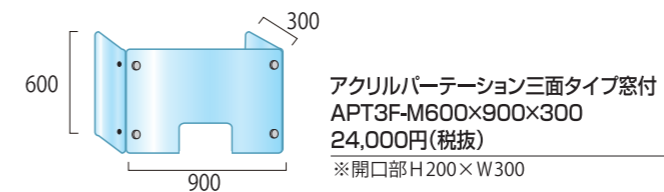

### ●アクリルパーテーション

対面式の営業シーンに不可欠な透明アクリルパーテーション  
土台の金具にアクリル板を挟んで自立させる簡単組立  
お支払い時の代金や書類の受け渡しに便利な隙間あり

### ●アクリルパーテーション 三面タイプ

奥行が45cmと30cmの2種類  
デスクトップ型PCなら45cmをチョイス  
4個のアルミパーツで接続する超簡単組立式

- アクリル板(透明)=厚さ4mm
- 金具=アルミ押し出し/B2アルマイト仕上(シルバー)

※アクリル板別注サイズも可能です。  
また、どのタイプもアクリル破損時には、  
そのパーツのみご購入可能な安心の日本製です。

感染予防は、自分の為だけではありません。  
大切な人を守る行動に繋がります。  
一人一人の小さな努力の積み重ねが  
コロナに負けない強い団結力に!!  
終息宣言の発表の日まで 一緒に戦いましょう。