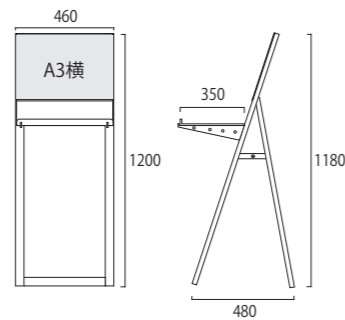

### ●アクリルパーテーション 三面タイプ

奥行が45cmと30cmの2種類  
デスクトップ型PCなら45cmをチョイス  
4個のアルミパーツで接続する超簡単組立式

- アクリル板(透明)=厚さ4mm
- 金具=アルミ押し出し/B2アルマイト仕上(シルバー)

※アクリル板別注サイズも可能です。  
また、どのタイプもアクリル破損時には、  
そのパーツのみご購入可能な安心の日本製です。

感染予防は、自分の為だけではありません。  
大切な人を守る行動に繋がります。  
一人一人の小さな努力の積み重ねが  
コロナに負けない強い団結力に!!  
終息宣言の発表の日まで 一緒に戦いましょう。

カードケースを横からスライドさせるだけでサインの交換が可能です。  
両面にサインをセットしておくと、カードケースをひっくり返すだけで交換完了です。

転倒防止に役立つ  
ウェイトアームや  
水タンクを設置可能

ラックスタンド看板 A3横 ホワイト(フレームレール=シルバー)  
RASK-A3YW 25,000円(税抜)

ブラックラックスタンド看板 A3横 ブラック(フレームレール=ブラック)

BRASK-A3YB 28,200円(税抜)

- 対応サイズ=A3横(W420mm×H297mm)
- ラックサイズ=W450mm×D345mm
- 重量=5.3kg

- 面板有効サイズ=281mm×194mm
- 対応メディアサイズ=A4(297mm×210mm)
- 重量=縦3.2kg
- テーブル=アクリル板(白/黒)厚さ5mm テーパー加工

サイン面で告知も出来る便利なスタイル  
幅 25cm/ 奥行 46cm のスリムスタンド狭い場所でも設置 OK