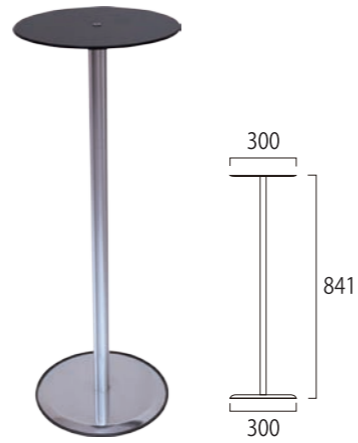

スマートテーブルM820
SMTB-M820 16,300円(税抜)
●重量=3.0kg

- ●天板=アクリル板(黒)厚さ5mm テーパー加工 φ300mm
- ●ポール=30mm×30mm 本体アルミ押し出し材/アルマイト仕上(シルバー)
- ●M脚ベース=スチール製φ300mm/表面コートステンレス