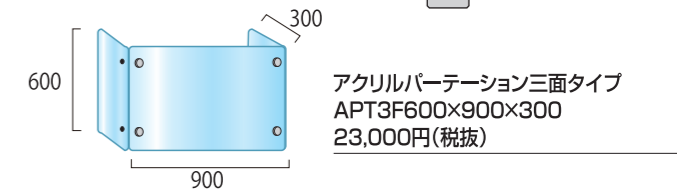

### ●アクリルパーテーション

対面式の営業シーンに不可欠な透明アクリルパーテーション  
土台の金具にアクリル板を挟んで自立させる簡単組立  
お支払い時の代金や書類の受け渡しに便利な隙間あり

### ●アクリルパーテーション 三面タイプ

奥行が45cmと30cmの2種類  
デスクトップ型PCなら45cmをチョイス  
4個のアルミパーツで接続する超簡単組立式

- アクリル板(透明)=厚さ4mm
- 金具=アルミ押し出し/B2アルマイト仕上(シルバー)

※アクリル板別注サイズも可能です。  
また、どのタイプもアクリル破損時には、  
そのパーツのみご購入可能な安心の日本製です。

感染予防は、自分の為だけではありません。  
大切な人を守る行動に繋がります。  
一人一人の小さな努力の積み重ねが  
コロナに負けない強い団結力に!!  
終息宣言の発表の日まで 一緒に戦いましょう。