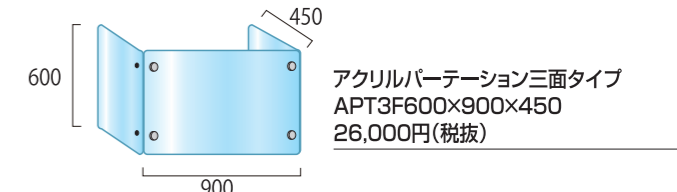

### ●アクリルパーテーション

対面式の営業シーンに不可欠な透明アクリルパーテーション  
土台の金具にアクリル板を挟んで自立させる簡単組立  
お支払い時の代金や書類の受け渡しに便利な隙間あり

### ●アクリルパーテーション 三面タイプ

奥行が45cmと30cmの2種類  
デスクトップ型PCなら45cmをチョイス  
4個のアルミパーツで接続する超簡単組立式

- アクリル板(透明)=厚さ4mm
- 金具=アルミ押し出し/B2アルマイト仕上(シルバー)

※アクリル板別注サイズも可能です。  
また、どのタイプもアクリル破損時には、  
そのパーツのみご購入可能な安心の日本製です。

感染予防は、自分の為だけではありません。  
大切な人を守る行動に繋がります。  
一人一人の小さな努力の積み重ねが  
コロナに負けない強い団結力に!!  
終息宣言の発表の日まで 一緒に戦いましょう。