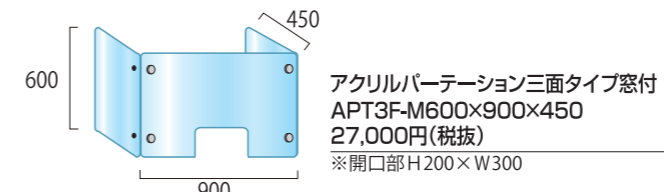

### ●アクリルパーテーション

対面式の営業シーンに不可欠な透明アクリルパーテーション  
土台の金具にアクリル板を挟んで自立させる簡単組立  
お支払い時の代金や書類の受け渡しに便利な隙間あり

### ●アクリルパーテーション 三面タイプ

奥行が45cmと30cmの2種類  
デスクトップ型PCなら45cmをチョイス  
4個のアルミパーツで接続する超簡単組立式

- アクリル板(透明)=厚さ4mm
- 金具=アルミ押し出し/B2アルマイト仕上(シルバー)

※アクリル板別注サイズも可能です。  
また、どのタイプもアクリル破損時には、  
そのパーツのみご購入可能な安心の日本製です。

感染予防は、自分の為だけではありません。  
大切な人を守る行動に繋がります。  
一人一人の小さな努力の積み重ねが  
コロナに負けない強い団結力に!!  
終息宣言の発表の日まで 一緒に戦いましょう。