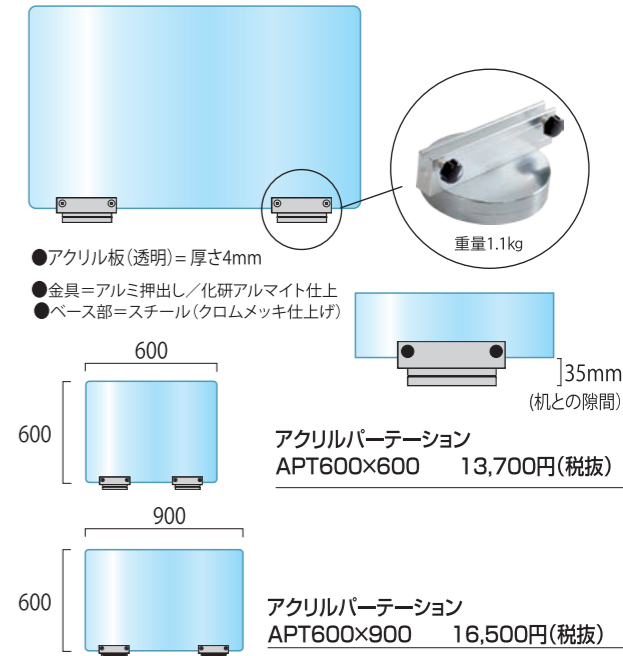

## スマートテーブル

コンパクトな消毒液用スタンド  
店舗前や商業施設の入り口に最適

30cmのスペースがあればスッキリ設置  
光沢のあるブラックアクリル天板は、  
高級感がありエレベーターホールに最適

天板

ベース

ベース内側にオプションで  
重りも仕込めます。  
(別途加工につきお問合せください。)

天板と脚部ベースの大きさは同じ300mmです。  
高さは2サイズよりお選び頂けます。(別注にて高さ違いも可能です。)  
収納時はコンパクトな三分割

スマートテーブルM620  
SMTB-M620 15,700円(税抜)  
●重量=2.8kg

スマートテーブルM820  
SMTB-M820 16,300円(税抜)  
●重量=3.0kg

- 天板=アクリル板(黒)厚さ5mm テーパー加工 φ300mm
- ポール=30mm×30mm 本体アルミ押し出し材/アルマイト仕上(シルバー)
- M脚ベース=スチール製φ300mm/表面コートステンレス

### ●アクリルパーテーション 三面タイプ

奥行が45cmと30cmの2種類  
デスクトップ型PCなら45cmをチョイス  
4個のアルミパーツで接続する超簡単組立式

- アクリル板(透明)=厚さ4mm
- 金具=アルミ押し出し/B2アルマイト仕上(シルバー)

※アクリル板別注サイズも可能です。  
また、どのタイプもアクリル破損時には、  
そのパーツのみご購入可能な安心の日本製です。

感染予防は、自分の為だけではありません。  
大切な人を守る行動に繋がります。  
一人一人の小さな努力の積み重ねが  
コロナに負けない強い団結力に!!  
終息宣言の発表の日まで 一緒に戦いましょう。

- 面板有効サイズ=281mm×194mm
- 対応メディアサイズ=A4(297mm×210mm)
- 重量=縦3.2kg
- テーブル=アクリル板(白/黒)厚さ5mm テーパー加工

サイン面で告知も出来る便利なスタイル  
幅 25cm/ 奥行 46cm のスリムスタンド狭い場所でも設置 OK