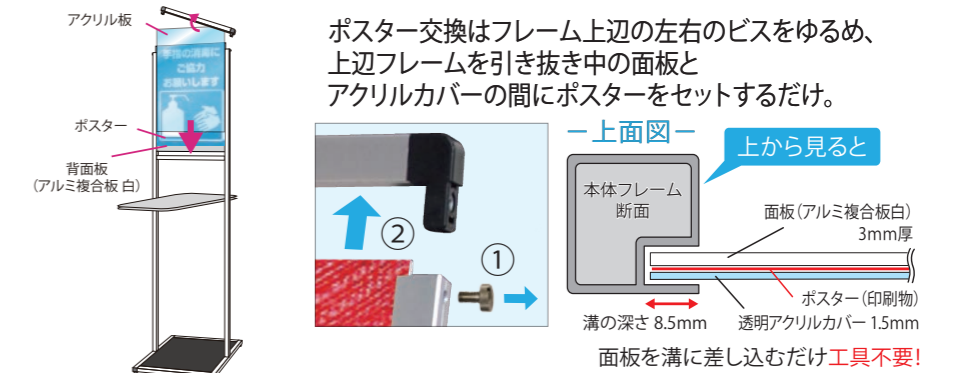

# テーブル付サインスタンド

A4 縦サイン面とチョイ置きができる小テーブル付きスタンド  
アルコール消毒推奨ポスター付

- 本体フレーム=アルミ押し出し材/アルマイト仕上
- 表面カバー=アクリル 透明1.5mm厚
- 面板=アルミ複合板(白)3mm厚
- 底板=アルミ複合板(黒)3mm厚

テーブル付サインスタンドA4縦  
TSSAC-A4T 15,000円(税抜)

ブラックテーブル付サインスタンドA4縦  
BTSSAC-A4T 16,500円(税抜)

- 面板有効サイズ=281mm×194mm
- 対応メディアサイズ=A4(297mm×210mm)
- 重量=縦3.2kg
- テーブル=アクリル板(白/黒)厚さ5mm テーパー加工

サイン面で告知も出来る便利なスタイル  
幅 25cm/ 奥行 46cm のスリムスタンド狭い場所でも設置 OK