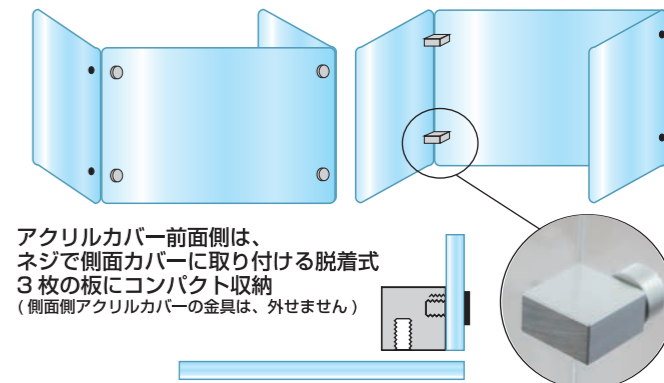

### ●アクリルパーテーション

対面式の営業シーンに不可欠な透明アクリルパーテーション  
土台の金具にアクリル板を挟んで自立させる簡単組立  
お支払い時の代金や書類の受け渡しに便利な隙間あり

### ●アクリルパーテーション 三面タイプ

奥行が45cmと30cmの2種類  
デスクトップ型PCなら45cmをチョイス  
4個のアルミパーツで接続する超簡単組立式

- アクリル板(透明)=厚さ4mm
- 金具=アルミ押し出し/B2アルマイト仕上(シルバー)

※アクリル板別注サイズも可能です。  
また、どのタイプもアクリル破損時には、  
そのパーツのみご購入可能な安心の日本製です。

感染予防は、自分の為だけではありません。  
大切な人を守る行動に繋がります。  
一人一人の小さな努力の積み重ねが  
コロナに負けない強い団結力に!!  
終息宣言の発表の日まで 一緒に戦いましょう。