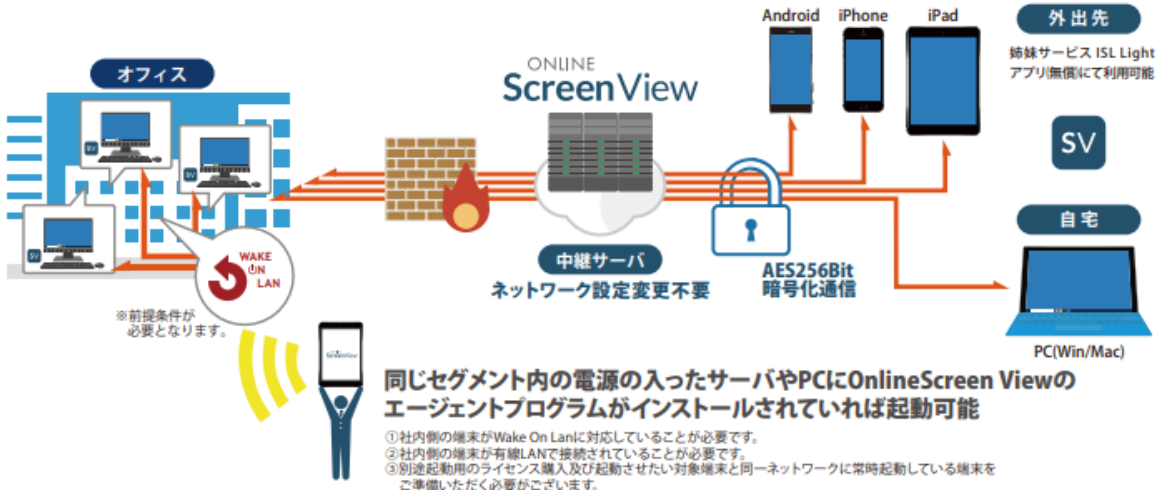

で直ぐにリモートワークができる理由!

インターネット環境さえあれば即利用可能 80ポート/443ポート使用
Win/Macとスマートフォンなど、シチュエーションに応じてさまざまなデバイスが利用可能です。

安心して社内システムにアクセスできるその理由は?

情報漏えいにつながる要素をことごとく排除。着実なアクセス権管理で秘匿情報を守ります。また、Viewロックや端末認証など、不正アクセス対策を確かなものとする高度なセキュリティ機能を提供します。